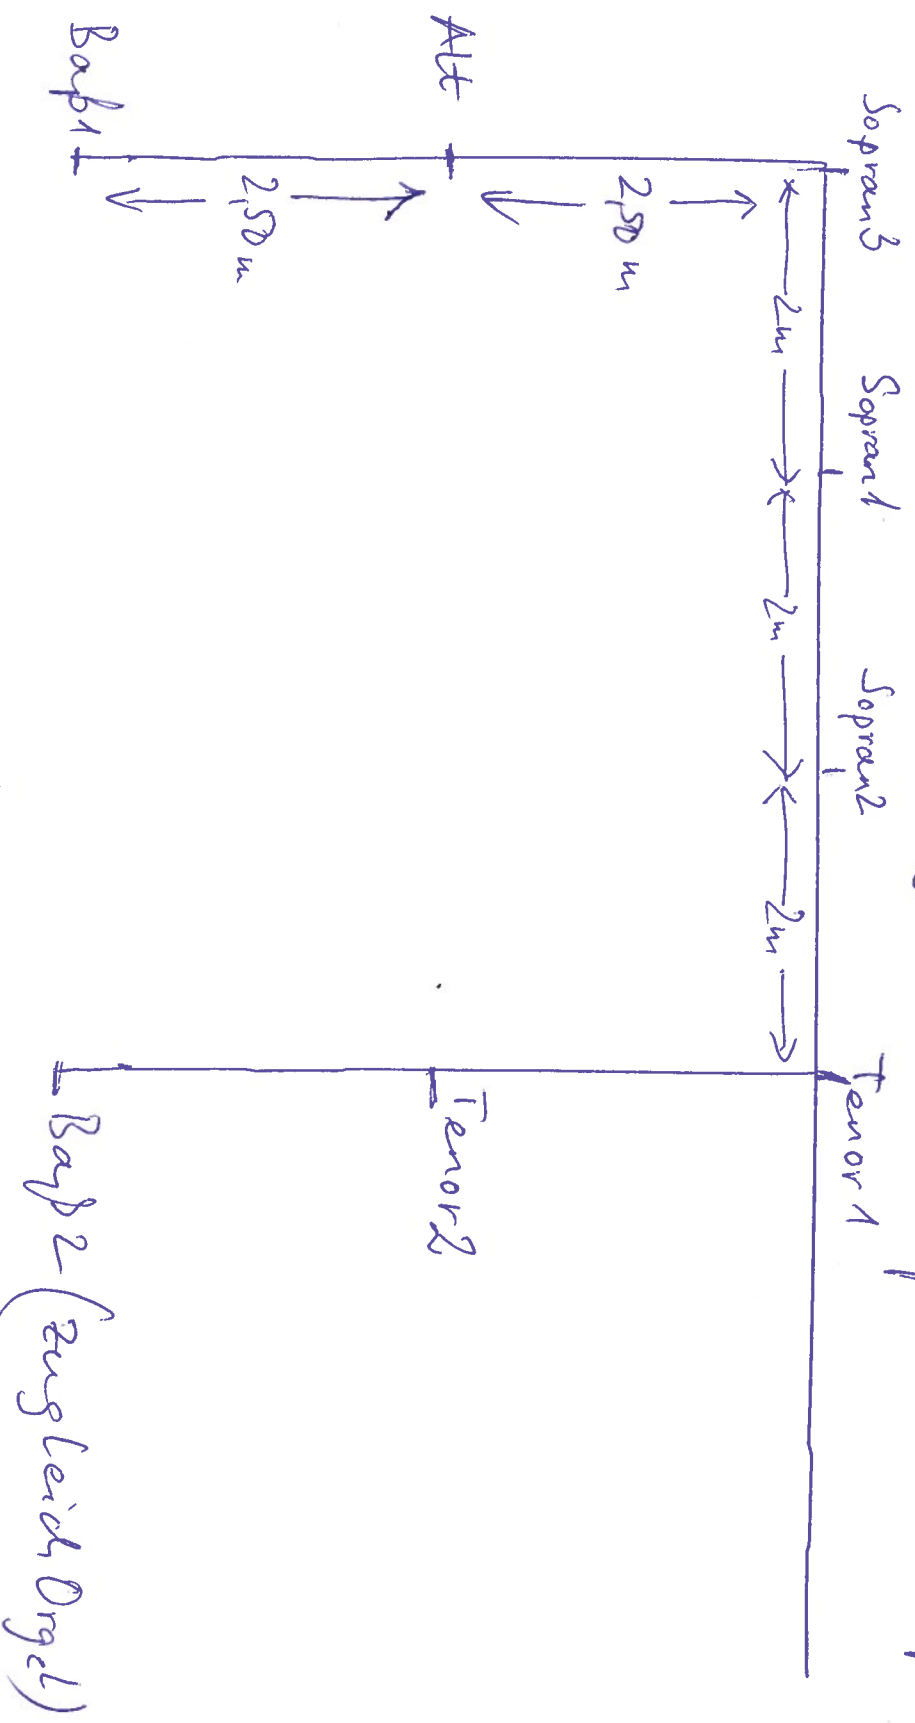

# Hygienekonzept Taizosingen Mittwoch 18.00-19.00 L

Ort im Winterhalbjahr: Empore St. Stephanus

Es gelten die Hygienebestimmungen für Festveranstalte.

Zusätzlich gilt Lüftung zwis 18.30-18.35h.

Münster, 5.10.2020 L/Ad